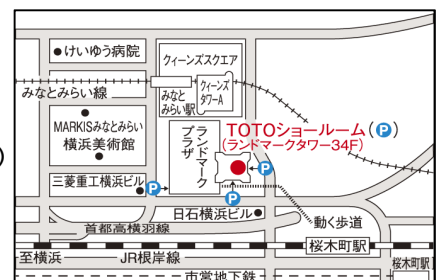

会場

TOTO横浜
ランドマークショールーム
TEL: 0120-43-1010(フリーダイヤル)
〒220-8134
神奈川県横浜市西区みなとみらい
2丁目2-1 横浜ランドマークタワー34F
【営業時間】 10:00~17:00

●商品は印刷のため実際の色とは異なります。●仕様、寸法、カラーなどに変更が生じる場合がございます。●本誌掲載の写真はイメージです。

コラボメーカー おすすめ商品

DAIKIN