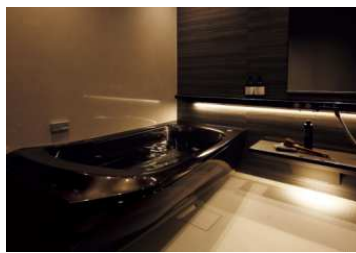

ご成約で

Amazonギフト券
5,000円分 更に

全タイプ壁柄オプションUP分無償!

または D・Cタイプ

床ワイパー洗浄無償グレードアップ